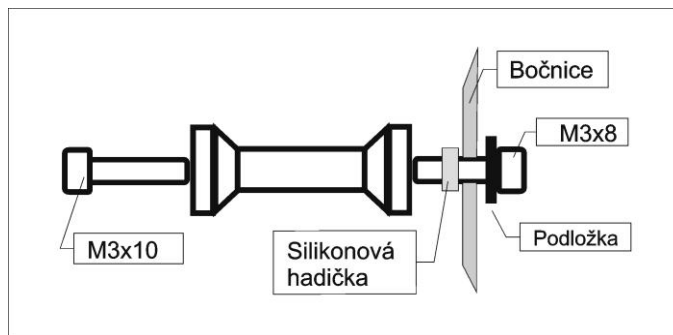

Distanční sloupek přídatné nádrže Trex 600 / nr.09-001/

Možnosti použití:

Určeno pro nitro vrtulníky T rex 600. Umožňuje jednoduchou a rychlou montáž přídatné vyrovnávací nádržky.

Popis :

Součástí balení je eloxovaný hliníkový obrobek dist.sloupku , 1x šroub M3x8, 1x šroub M3x10, podložka, 2ks silik. Hadičky.

Hlavní výhody:

Jednoduchá a rychlá montáž do bočnice vrtulníku a připojení přídatné nádrže.

Marek Fryš

Bedřichov 150

Špindlerův Mlýn

543 51

gsm: +420602163444

E mail: Info@heli-spindl.cz

http://: www.heli-spindl.cz